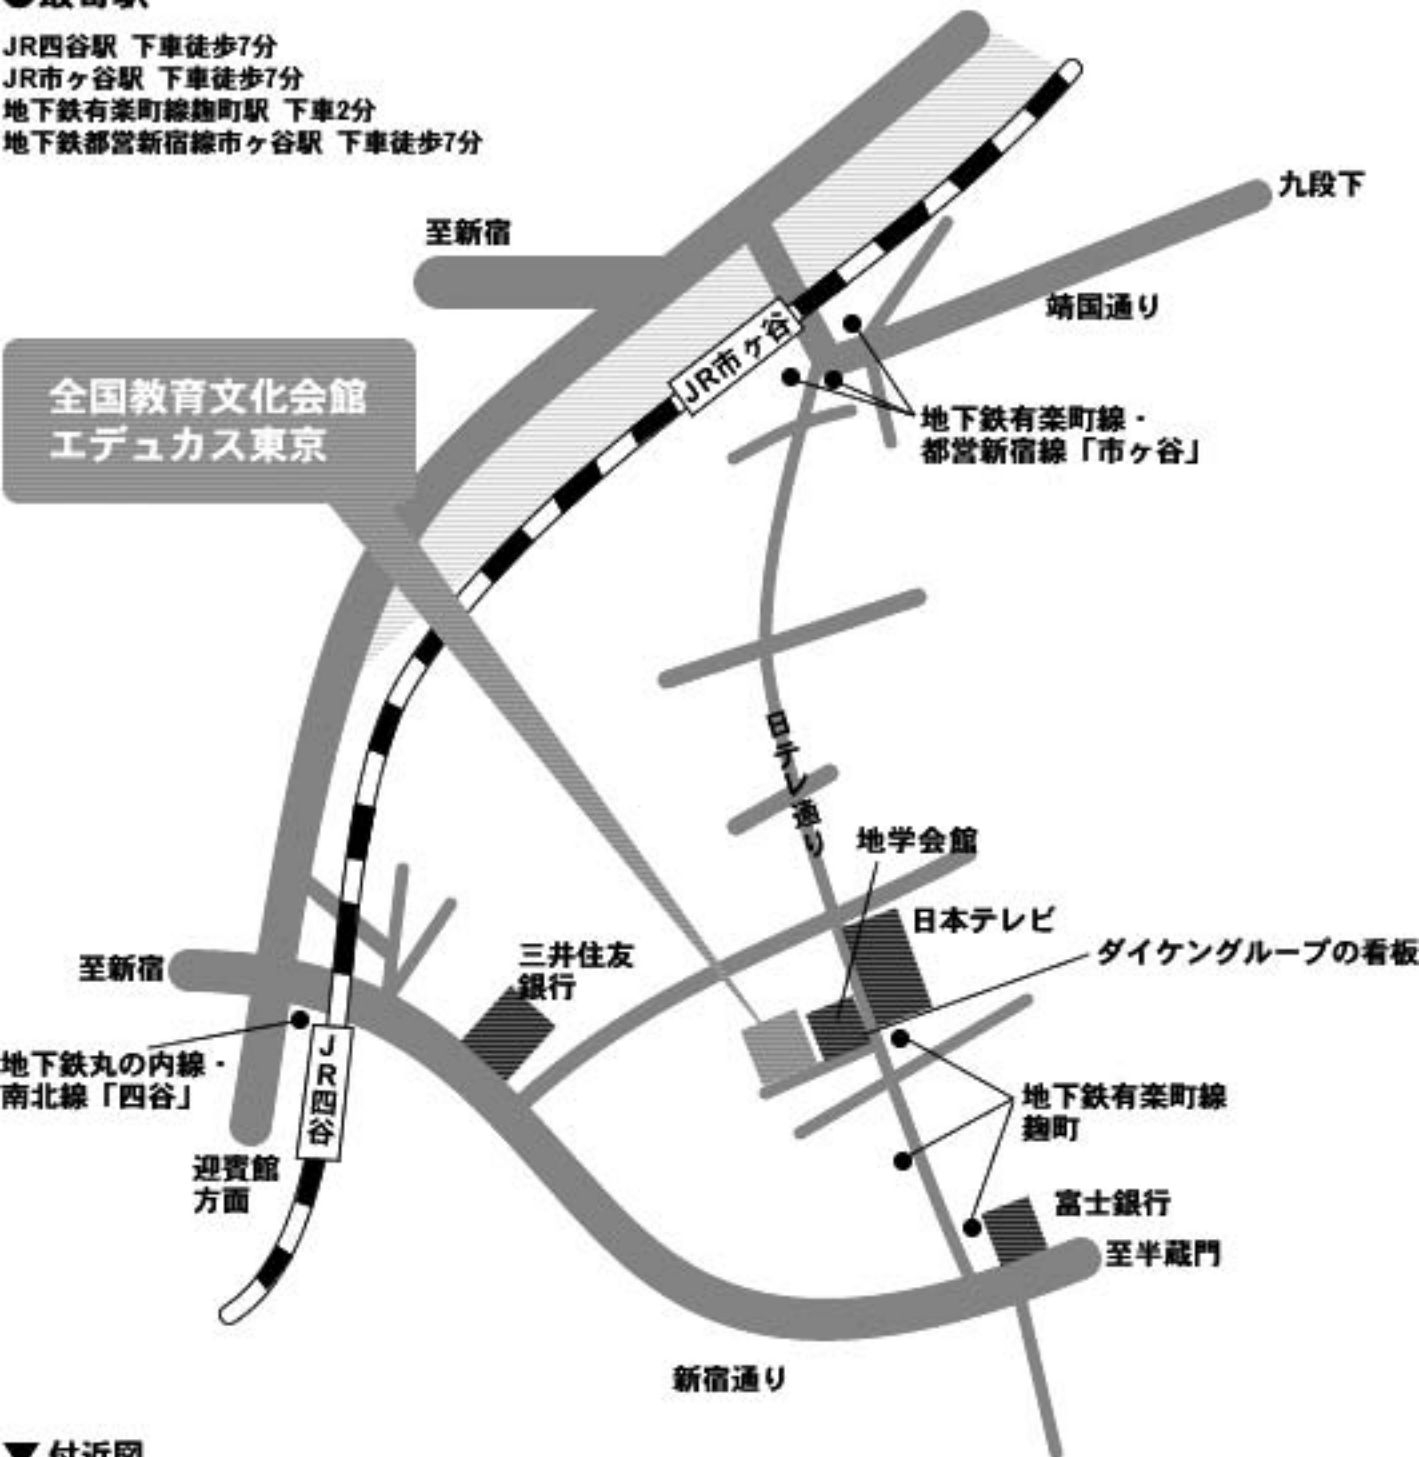

●最寄駅

- JR四谷駅 下車徒歩7分
- JR市ヶ谷駅 下車徒歩7分
- 地下鉄有楽町線麹町駅 下車2分
- 地下鉄都営新宿線市ヶ谷駅 下車徒歩7分

▼付近図